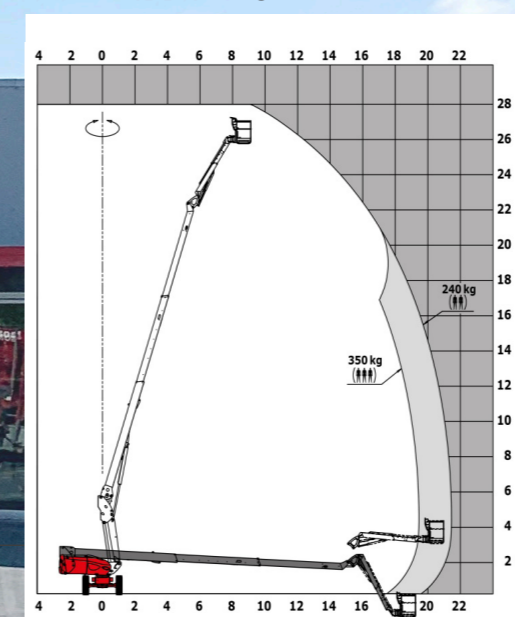

ZELFRIJDENDE TELESCOOP HOOGWERKER

Merk	Type	Werk-hoogte	Horizontale reikwijdte	Platform-hoogte	Platform afmeting	Max werklust	Specificaties	Transport-afmeting	Totaal gewicht	Prijs per 1/2 dag*	Prijs per dag*	Prijs per week*
		m	m	m	m	kg		l x b x h (m)	kg			
Genie	S45	15,72	11,18	13,72	1,83 x 0,76	227	D - 4 - Z B	6,8 x 2,24 x 2,49	7005	€ 175	€ 265	€ 800
Genie	S65 XC	21,81	16,51	19,81	2,44 x 0,91	454/300	D - 4 - Z B	7,8 x 2,49 x 2,81	11412	€ 255	€ 385	€ 1155
Mani-tou	280 TJ	27,73	21,45	25,73	2,30 x 0,90	350/240		8,09 x 2,48 x 2,73	16500	€ 320	€ 475	€ 1425

GENIE S45

GENIE S65

MANITOU 280 TJ

GENIE S45 / GENIE S45 XL

HOOGWERKERS & STEIGERS

ZELFRIJDENDE TELESCOOP HOOGWERKER OP RUPS

Merk	Type	Werk-hoogte	Horizontale reikwijdte	Platform-hoogte	Platform-afmeting	Max werklust	Specificaties	Transport-afmeting	Totaal gewicht	Prijs per 1/2 dag*	Prijs per dag*	Prijs per week*
		m	m	m	m	kg		l x b x h (m)	kg			
Genie	S45 XC	15,56	11,02	13,56	1,83 x 0,76	300/454	D - 4	7,37 x 2,46 x 2,56	7779	€ 235	€ 350	€ 1050
	TRAX											