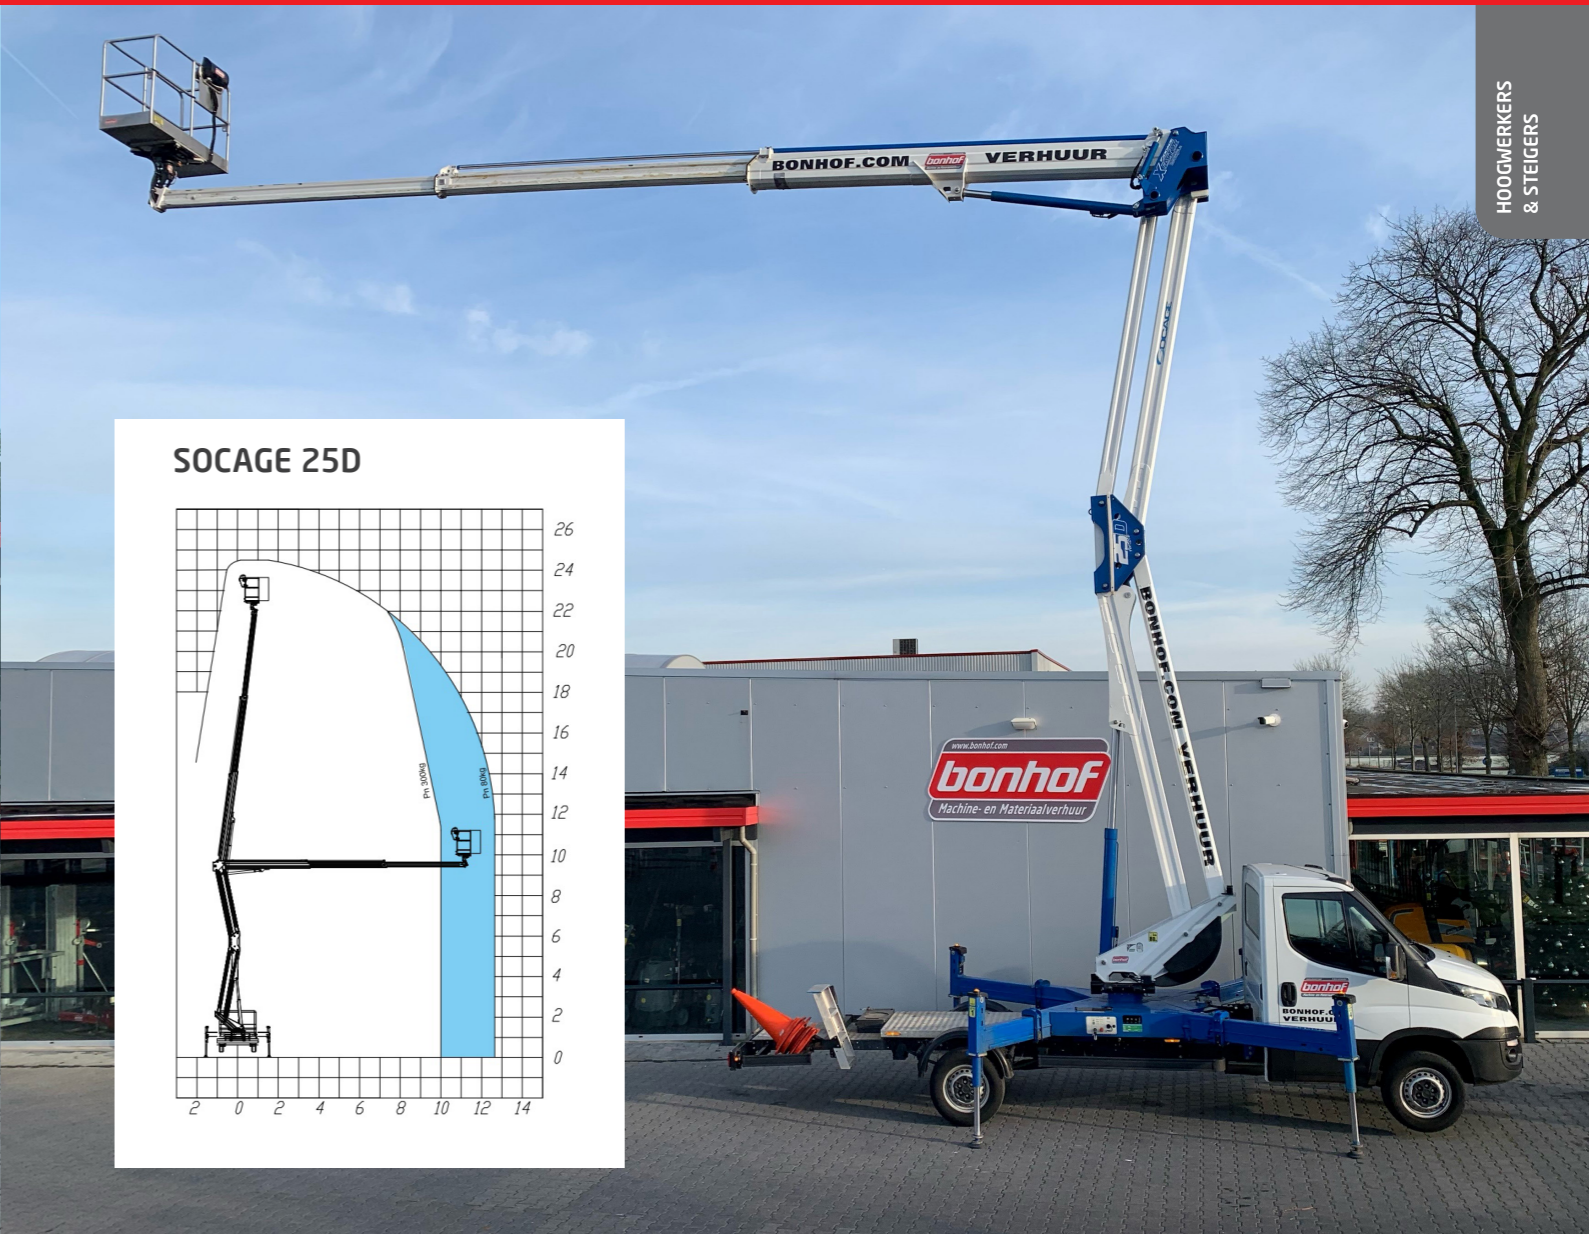

GENIE Z33/18

GENIE Z34

GENIE Z45

NIFTYLIFT HR17 HYBRIDE

GENIE Z51

NIFTYLIFT HR21D & HR21 HYBRIDE

(KNIK-)TELESCOOP HOOGWERKER AUTO

Merk	Type	Werk- hoogte	Horizontale reikwijdte	Platform- hoogte	Platform- afmeting	Max werklast	Specifi- caties	Transport- afmeting	Totaal gewicht	Prijs	Prijs	Prijs
										per 1/2dag*	per dag*	per week*
Multitel	MT 162EX	16,15	11,50	14,15	1,40 x 0,70	300	D- EW - R1	6,99 x 2,20 x 2,88	3425	€ 180	€ 275	€ 1100
Multitel	MT MTE230	23	16	21	1,40 x 0,70	300	D- EW - R1	7,62 x 2,20 x 2,89	3425	€ 220	€ 330	€ 1320
Socage	25D Extreme	24,5	12,7	22,5	1,40 x 0,70	300	D- EW - R1	6,79 x 2,10 x 2,49	3500	€ 250	€ 375	€ 1500