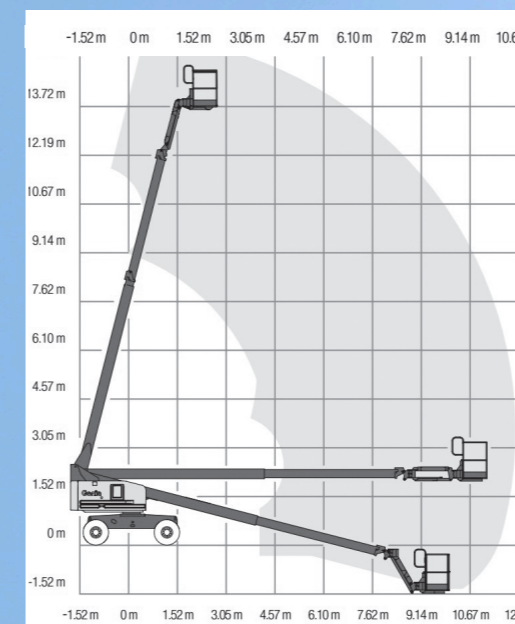

ZELFRIJDENDE TELESCOOP HOOGWERKER

Merk	Type	Werk-hoogte	Horizontale reikwijdte	Platform-hoogte	Platform afmeting	Max werklust	Specificaties	Transport-afmeting	Totaal gewicht	Prijs per 1/2 dag*	Prijs per dag*	Prijs per week*
		m	m	m	m	kg		l x b x h (m)	kg			
Genie	S45	15,72	11,18	13,72	1,83 x 0,76	227	D - 4 - Z B	6,8 x 2,24 x 2,49	7005	€ 175	€ 265	€ 800
Genie	S65 XC	21,81	16,51	19,81	2,44 x 0,91	454/300	D - 4 - Z B	7,8 x 2,49 x 2,81	11412	€ 255	€ 385	€ 1155
Mani-tou	280 TJ	27,73	21,45	25,73	2,30 x 0,90	350/240		8,09 x 2,48 x 2,73	16500	€ 320	€ 475	€ 1425

D = Diesel - GE = Generator - 4 = 4x4 Ruw Terrain - Z B = Zwarte banden - XL = XL-Werkbak (4m breed)

* Prijzen zijn exclusief WA casco verzekering, eigen risico € 2.000,- excl. BTW per schadegeval. Bij diverse machines wordt er een casco verzekering afgesloten. De kosten hiervoor zijn 8% van de bruto huursom. Prijzen zijn exclusief BTW, transport en eventuele schoonmaakkosten. Het weektarief is gebaseerd op 5 dagen. Het weekend tarief bedraagt anderhalf keer het dagtarief. Bij het huren van deze machine krijgt u 50% korting op de huur van een aanhangwagen.

GENIE S45

GENIE S65

MANITOU 280 TJ