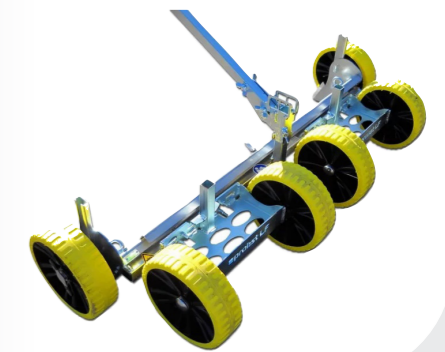

AFREISYSTEEM 70 - 210 CM

Merk/type	Gewicht	Werkbreedte	Wielen verstelbaar	Prijs per 1/2 dag*	Prijs per dag*	Prijs per week*
	kg	cm	mm			
Probst Levelfix LF70/120	22	70 - 120	-40 / +120	€ 30	€ 30	€ 75
Probst Levelfix LF120/210	32	120 - 210	-40 / +120	€ 35	€ 35	€ 85