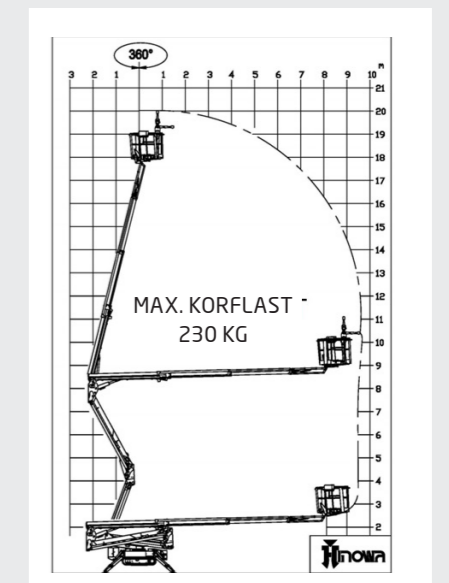

LIGHTLIFT 20,10