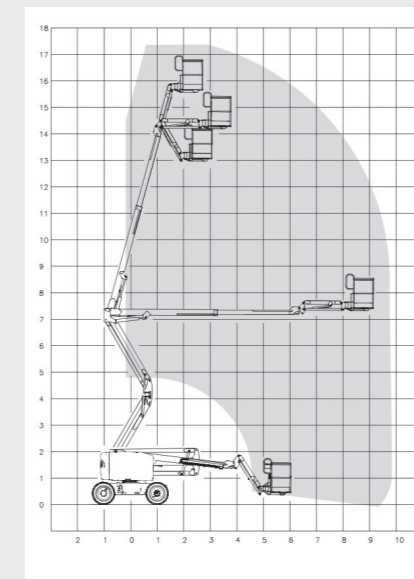

GENIE Z33/18

GENIE Z34

GENIE Z45

NIFTYLIFT HR17 HYBRIDE

GENIE Z51

NIFTYLIFT HR21D & HR21 HYBRIDE

(KNIK-)TELESCOOP HOOGWERKER AUTO

Merk	Type	Werk- hoogte	Horizontale reikwijdte	Platform- hoogte	Platform- afmeting	Max werklast	Specifi- caties	Transport- afmeting	Totaal gewicht	Prijs	Prijs	Prijs
										per 1/2dag*	per dag*	per week*
Multitel	MT 162EX	16,15	11,50	14,15	1,40 x 0,70	300	D- EW - R1	6,99 x 2,20 x 2,88	3425	€ 180	€ 275	€ 1100
Multitel	MT MTE230	23	16	21	1,40 x 0,70	300	D- EW - R1	7,62 x 2,20 x 2,89	3425	€ 220	€ 330	€ 1320
Socage	25D Extreme	24,5	12,7	22,5	1,40 x 0,70	300	D- EW - R1	6,79 x 2,10 x 2,49	3500	€ 250	€ 375	€ 1500