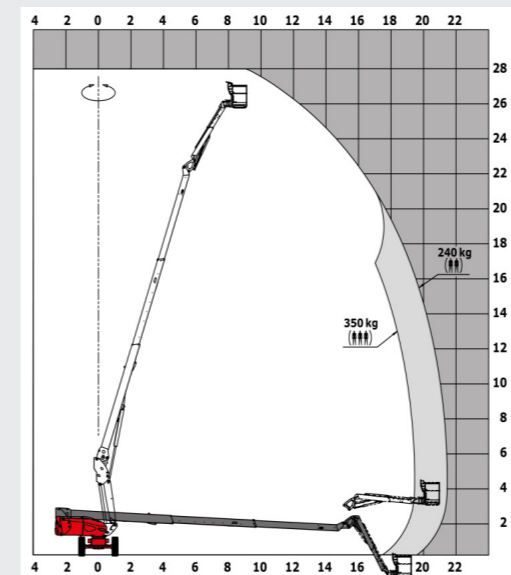

MANITOU 280 TJ