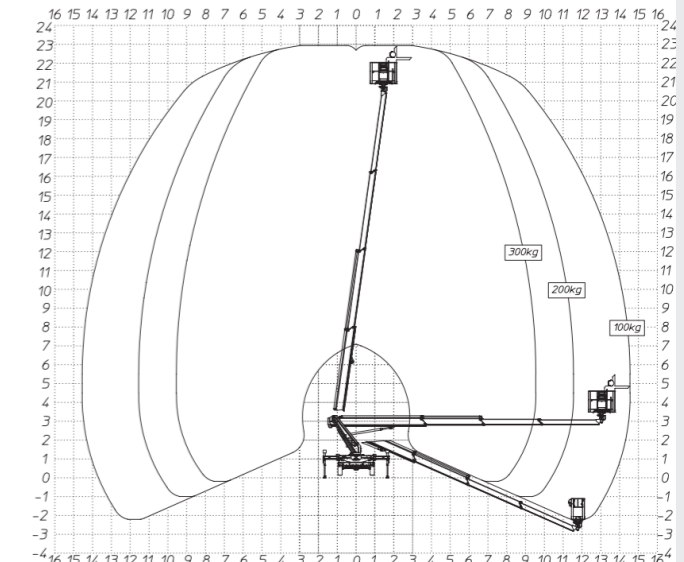

MULTITEL MTE230