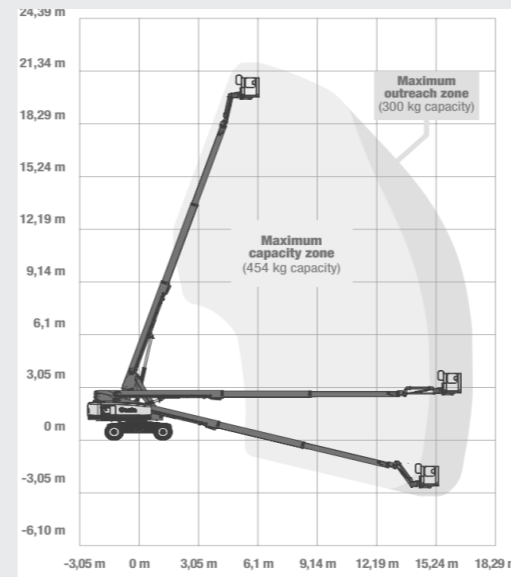

ZELFRIJDENDE TELESCOOP HOOGWERKER

Merk	Type	Werk-hoogte	Horizontale reikwijdte	Platform-hoogte	Platform afmeting	Max werklust	Specificaties	Transport-afmeting	Totaal gewicht	Prijs per 1/2 dag*	Prijs per dag*	Prijs per week*
		m	m	m	m	kg		l x b x h (m)	kg			
Genie	S45	15,72	11,18	13,72	1,83 x 0,76	227	D - 4 - Z B	6,8 x 2,24 x 2,49	7005	€ 175	€ 265	€ 800
Genie	S65 XC	21,81	16,51	19,81	2,44 x 0,91	454/300	D - 4 - Z B	7,8 x 2,49 x 2,81	11412	€ 255	€ 385	€ 1155
Mani-tou	280 TJ	27,73	21,45	25,73	2,30 x 0,90	350/240		8,09 x 2,48 x 2,73	16500	€ 320	€ 475	€ 1425

GENIE S45

GENIE S65

MANITOU 280 TJ

GENIE S45 / GENIE S45 XL

HOOGWERKERS & STEIGERS

ZELFRIJDENDE TELESCOOP HOOGWERKER OP RUPS

Merk	Type	Werk-hoogte	Horizontale reikwijdte	Platform-hoogte	Platform-afmeting	Max werklust	Specificaties	Transport-afmeting	Totaal gewicht	Prijs per 1/2 dag*	Prijs per dag*	Prijs per week*
		m	m	m	m	kg		l x b x h (m)	kg			
Genie	S45 XC	15,56	11,02	13,56	1,83 x 0,76	300/454	D - 4	7,37 x 2,46 x 2,56	7779	€ 235	€ 350	€ 1050
	TRAX											

GENIE S65

TELESCOOP HOOGWERKER OP RUPS MET XL WERKBAK

Merk	Type	Werk-hoogte	Horizontale reikwijdte	Platform-hoogte	Platform-afmeting	Max werklust	Specificaties	Transport-afmeting	Totaal gewicht	Prijs per 1/2 dag*	Prijs per dag*	Prijs per week*
		m	m	m	m	kg		l x b x h (m)	kg			
Genie	S45 XC	15,56	9,40	13,56	4,00 x 0,76	272	D - 4 - Z B	10,25 x 2,46 x 2,56	7779	€ 300	€ 450	€ 1350
	TRAX 4M						XL					
Genie	S45 XC 4M	15,56	9,40	13,56	4,00 x 0,76	272	D - 4 - Z B	10,25 x 2,46 x 2,56	7779	€ 240	€ 365	€ 1100
Genie	S65 XC 4M	21,81	14,50	19,81	2,30 x 0,90	272	D - 4 - Z B	9,80 x 2,49 x 2,81	11512	€ 320	€ 485	€ 1455