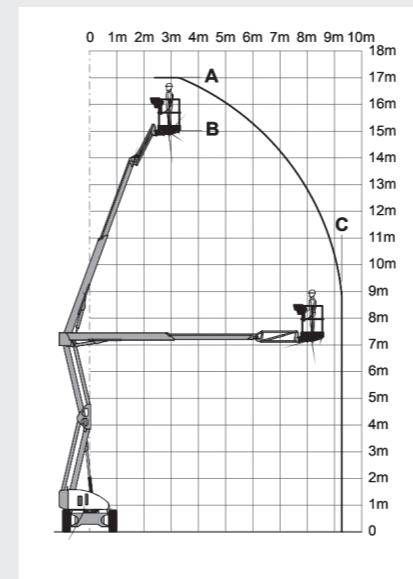

GENIE Z33/18

GENIE Z34

GENIE Z45

NIFTYLIFT HR17 HYBRIDE

GENIE Z51

NIFTYLIFT HR21D & HR21 HYBRIDE

(KNIK-)TELESCOOP HOOGWERKER AUTO

Merk	Type	Werk- hoogte	Horizontale reikwijdte	Platform- hoogte	Platform- afmeting	Max werklast	Specifi- caties	Transport- afmeting	Totaal gewicht	Prijs	Prijs	Prijs
										per 1/2dag*	per dag*	per week*
Multitel	MT 162EX	16,15	11,50	14,15	1,40 x 0,70	300	D- EW - R1	6,99 x 2,20 x 2,88	3425	€ 180	€ 275	€ 1100
Multitel	MT MTE230	23	16	21	1,40 x 0,70	300	D- EW - R1	7,62 x 2,20 x 2,89	3425	€ 220	€ 330	€ 1320
Socage	25D Extreme	24,5	12,7	22,5	1,40 x 0,70	300	D- EW - R1	6,79 x 2,10 x 2,49	3500	€ 250	€ 375	€ 1500