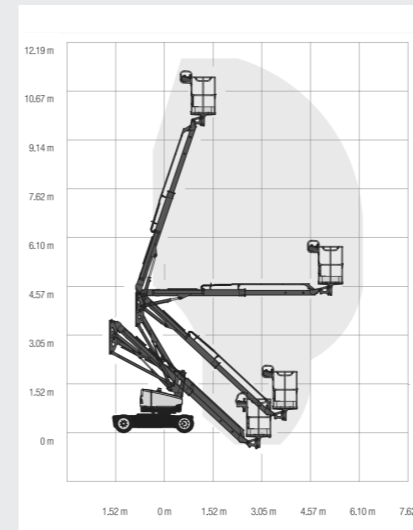

Merk	Type	Werk- hoogte	Horizontale reikwijdte	Platform- hoogte	Platform- afmeting	Max werklast	Specificaties	Transport- afmeting	Totaal gewicht	Prijs per 1/2 dag*	Prijs per dag*	Prijs per week*
		m	m	m	m	kg		l x b x h (m)	kg			
Genie	Z-33/18	12	5,57	10	1,17 x 0,76	200	E - 2 - BN - BI	4,17 x 1,50 x 1,98	3665	€ 120	€ 180	€ 540
Genie	Z34/22 DC	12,52	6,78	10,52	1,42 x 0,76	227	E - 2 - BN - BI	4,11 x 1,85 x 2,29	4893	€ 120	€ 180	€ 540
Genie	Z45/25 JRT	16,05	7,52	14,05	1,83 x 0,76	227	D - 4 - ZB - BI	6,65 x 2,29 x 2,13	6460	€ 160	€ 240	€ 720
Niftylift	HR17 HYBRIDE	17,20	9,40	15,20	1,80 x 0,85	225	H - 4 - BN	4,80 x 2,00 x 2,10	5000	€ 220	€ 330	€ 990
Genie	Z51/30 JRT	17,59	9,37	15,59	1,83 x 0,76	227	D - 4 - ZB - BI	7,58 x 2,29 x 2,13	7394	€ 195	€ 280	€ 840
Niftylift	HR21D	20,80	12,80	18,80	1,70 x 0,80	250	D - 4 - ZB	5,30 x 2,28 x 2,15	6640	€ 235	€ 350	€ 1050
Niftylift	HR21 HYBRIDE	20,80	12,80	18,80	1,70 x 0,80	250	H - 4 - BN	5,30 x 2,28 x 2,15	6640	€ 265	€ 400	€ 1200

= duurzame keuze - H = hybride - D = Diesel - E = Elektrisch - 2 = 2x4 Ruw Terrein - 4 = 4x4 Ruw Terrein - Z B = Zwarte banden - BN = Banden non marking - BI = Binnendraaier

* Prijzen zijn exclusief WA casco verzekering, eigen risico € 2.000,- excl. BTW per schadegeval. Bij diverse machines wordt er een casco verzekering afgesloten. De kosten hiervoor zijn 8% van de bruto huursom. Prijzen zijn exclusief BTW, transport en eventuele schoonmaakkosten. Het weektarief is gebaseerd op 5 dagen. Het weekend tarief bedraagt anderhalf keer het dagtarief.

GENIE Z33/18