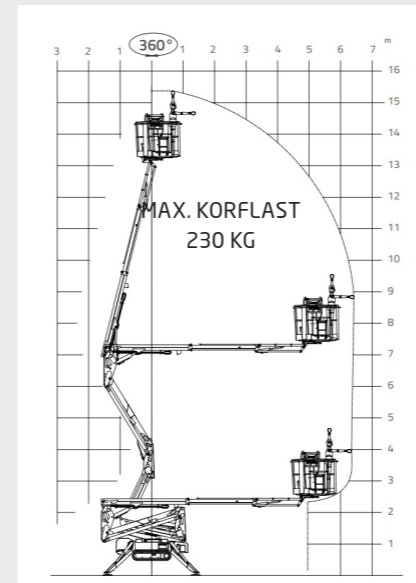

SPIN/RUPSHOOGWERKER

Merk	Type	Werk- hoogte m	Horizontale reikwijdte m	Platform- hoogte m	Platform- afmeting m	Max werklast kg	Specifi- caties	Transport- afmeting l x b x h (m)	Totaal gewicht kg	Prijs per 1/2 dag*	Prijs per dag*	Prijs per week*
Hinowa	Lightlift 15,7 Performance III S	15,4	6,6	13,4	0,70 x 1,30	230	BE-EV-EW- RV-RN	4,02 x 0,75 x 1,99	1950	€ 185	€ 275	€ 825
Hinowa	Lightlift 17,75 Performance III S	17	7,5	15	0,70 x 1,30	230	BE-EV-EW- RV-RN	4,53 x 0,80 x 2,00	2230	€ 215	€ 320	€ 960
Hinowa	Lightlift 20,10 Performance III S	20	9,7	18	0,69 x 1,34	230	BE-EV-EW- RV-RN	5,11 x 0,80 x 2,00	2880	€ 260	€ 390	€ 1170

= duurzame keuze - BE =Benzine - EV =Electro 230V - EW =230V in werkbak - RV =Rupsversnelling - RN = Rups Non Marking

LIGHTLIFT 15,7