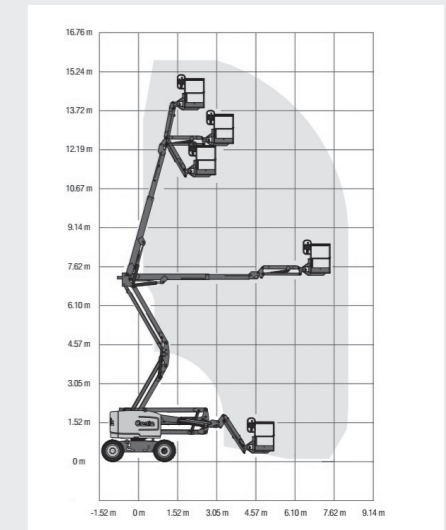

ZELFRIJDENDE KNIKTELESCOOP HOOGWERKER

Merk	Type	Werk- hoogte	Horizontale reikwijdte	Platform- hoogte	Platform- afmeting	Max werklast	Specificaties	Transport- afmeting	Totaal gewicht	Prijs per 1/2 dag*	Prijs per dag*	Prijs per week*
		m	m	m	m	kg		l x b x h (m)	kg			
Genie	Z-33/18	12	5,57	10	1,17 x 0,76	200	E - 2 - BN - BI	4,17 x 1,50 x 1,98	3665	€ 120	€ 180	€ 540
Genie	Z34/22 DC	12,52	6,78	10,52	1,42 x 0,76	227	E - 2 - BN - BI	4,11 x 1,85 x 2,29	4893	€ 120	€ 180	€ 540
Genie	Z45/25 JRT	16,05	7,52	14,05	1,83 x 0,76	227	D - 4 - ZB - BI	6,65 x 2,29 x 2,13	6460	€ 160	€ 240	€ 720
Niftylift	HR17 HYBRIDE	17,20	9,40	15,20	1,80 x 0,85	225	H - 4 - BN	4,80 x 2,00 x 2,10	5000	€ 220	€ 330	€ 990
Genie	Z51/30 JRT	17,59	9,37	15,59	1,83 x 0,76	227	D - 4 - ZB - BI	7,58 x 2,29 x 2,13	7394	€ 195	€ 280	€ 840
Niftylift	HR21D	20,80	12,80	18,80	1,70 x 0,80	250	D - 4 - ZB	5,30 x 2,28 x 2,15	6640	€ 235	€ 350	€ 1050
Niftylift	HR21 HYBRIDE	20,80	12,80	18,80	1,70 x 0,80	250	H - 4 - BN	5,30 x 2,28 x 2,15	6640	€ 265	€ 400	€ 1200

= duurzame keuze - H = hybride - D = Diesel - E = Elektrisch - 2 = 2x4 Ruw Terrein - 4 = 4x4 Ruw Terrein - Z B = Zwarte banden - BN = Banden non marking - BI = Binnendraaier

* Prijzen zijn exclusief WA casco verzekering, eigen risico € 2.000,- excl. BTW per schadegeval. Bij diverse machines wordt er een casco verzekering afgesloten. De kosten hiervoor zijn 8% van de bruto huursom. Prijzen zijn exclusief BTW, transport en eventuele schoonmaakkosten. Het weektarief is gebaseerd op 5 dagen. Het weekend tarief bedraagt anderhalf keer het dagtarief.

GENIE Z45