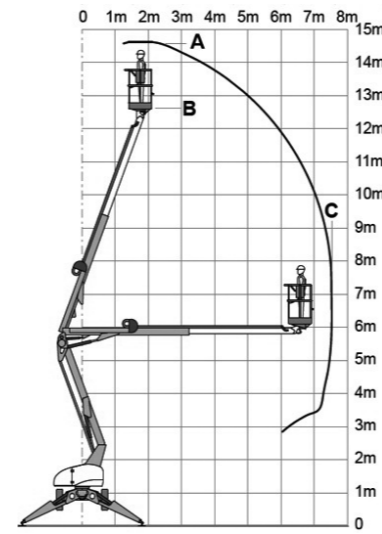

MULTITEL 162EX

MULTITEL MTE230

NIFTYLIFT NL120

NIFTYLIFT 150T

NIFTYLIFT NL170

AANHANGERHOOGWERKER

Merk	Type	Werk- hoogte	Horizontale reikwijdte	Platform- hoogte	Platform- afmeting	Max werklast	Specifi- caties	Transportafmeting	Totaal gewicht	Prijs per 1/2 dag*	Prijs per dag*	Prijs per week*	
		m	m	m	m	kg		l x b x h (m)	kg				
Niftylift	NL120	12,2	6,1	10,2	0,65 x 1,10	200	EA-R2	4,50 x 1,50 x 1,90	1400	€ 95	€ 145	€ 435	🌱
Niftylift	150T	14,7	7,55	12,70	0,70 x 1,40	225	EA-R2	5,55 x 1,60 x 2,00	1775	€ 115	€ 175	€ 525	🌱
Niftylift	NL170	17,1	8,8	15,1	0,66 x 1,10	200	EA-R2	6,20 x 1,65 x 2,15	2180	€ 130	€ 195	€ 585	🌱