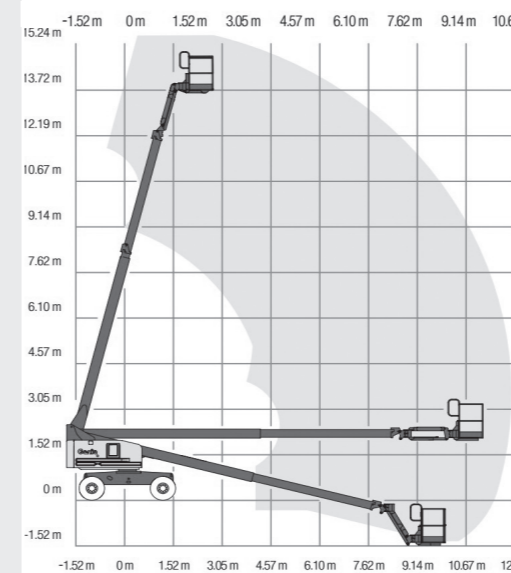

ZELFRIJDENDE TELESCOOP HOOGWERKER

Merk	Type	Werk-hoogte	Horizontale reikwijdte	Platform-hoogte	Platform afmeting	Max werklust	Specificaties	Transport-afmeting	Totaal gewicht	Prijs per 1/2 dag*	Prijs per dag*	Prijs per week*
		m	m	m	m	kg		l x b x h (m)	kg			
Genie	S45	15,72	11,18	13,72	1,83 x 0,76	227	D - 4 - Z B	6,8 x 2,24 x 2,49	7005	€ 175	€ 265	€ 800
Genie	S65 XC	21,81	16,51	19,81	2,44 x 0,91	454/300	D - 4 - Z B	7,8 x 2,49 x 2,81	11412	€ 255	€ 385	€ 1155
Mani-tou	280 TJ	27,73	21,45	25,73	2,30 x 0,90	350/240		8,09 x 2,48 x 2,73	16500	€ 320	€ 475	€ 1425

GENIE S45

GENIE S65

MANITOU 280 TJ

GENIE S45 / GENIE S45 XL

HOOGWERKERS & STEIGERS

ZELFRIJDENDE TELESCOOP HOOGWERKER OP RUPS

Merk	Type	Werk-hoogte	Horizontale reikwijdte	Platform-hoogte	Platform-afmeting	Max werklust	Specificaties	Transport-afmeting	Totaal gewicht	Prijs per 1/2 dag*	Prijs per dag*	Prijs per week*
		m	m	m	m	kg		l x b x h (m)	kg			
Genie	S45 XC	15,56	11,02	13,56	1,83 x 0,76	300/454	D - 4	7,37 x 2,46 x 2,56	7779	€ 235	€ 350	€ 1050
	TRAX											

GENIE S65

TELESCOOP HOOGWERKER OP RUPS MET XL WERKBAK

Merk	Type	Werk-hoogte	Horizontale reikwijdte	Platform-hoogte	Platform-afmeting	Max werklust	Specificaties	Transport-afmeting	Totaal gewicht	Prijs per 1/2 dag*	Prijs per dag*	Prijs per week*
		m	m	m	m	kg		l x b x h (m)	kg			
Genie	S45 XC	15,56	9,40	13,56	4,00 x 0,76	272	D - 4 - Z B	10,25 x 2,46 x 2,56	7779	€ 300	€ 450	€ 1350
	TRAX 4M						XL					
Genie	S45 XC 4M	15,56	9,40	13,56	4,00 x 0,76	272	D - 4 - Z B	10,25 x 2,46 x 2,56	7779	€ 240	€ 365	€ 1100
Genie	S65 XC 4M	21,81	14,50	19,81	2,30 x 0,90	272	D - 4 - Z B	9,80 x 2,49 x 2,81	11512	€ 320	€ 485	€ 1455