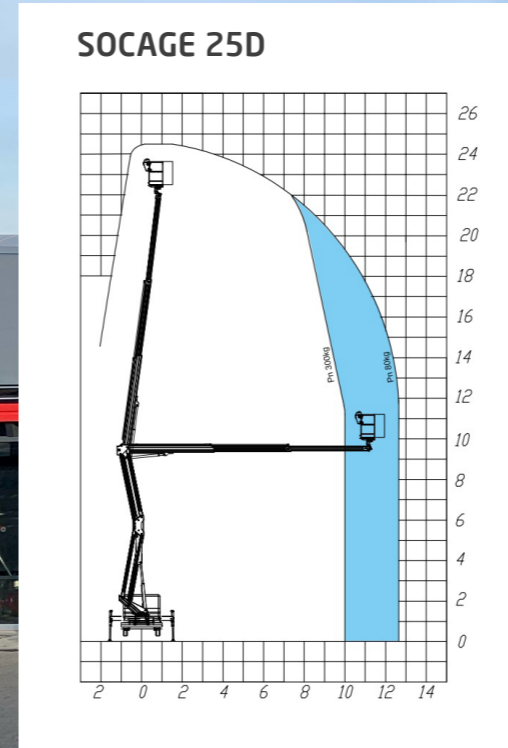

GENIE Z33/18

GENIE Z34

GENIE Z45

NIFTYLIFT HR17 HYBRIDE

GENIE Z51

NIFTYLIFT HR21D & HR21 HYBRIDE

(KNIK-)TELESCOOP HOOGWERKER AUTO

Merk	Type	Werk- hoogte	Horizontale reikwijdte	Platform- hoogte	Platform- afmeting	Max werklast	Specifi- caties	Transport- afmeting	Totaal gewicht	Prijs	Prijs	Prijs
										per 1/2dag*	per dag*	per week*
Multitel	MT 162EX	16,15	11,50	14,15	1,40 x 0,70	300	D- EW - R1	6,99 x 2,20 x 2,88	3425	€ 180	€ 275	€ 1100
Multitel	MT MTE230	23	16	21	1,40 x 0,70	300	D- EW - R1	7,62 x 2,20 x 2,89	3425	€ 220	€ 330	€ 1320
Socage	25D Extreme	24,5	12,7	22,5	1,40 x 0,70	300	D- EW - R1	6,79 x 2,10 x 2,49	3500	€ 250	€ 375	€ 1500