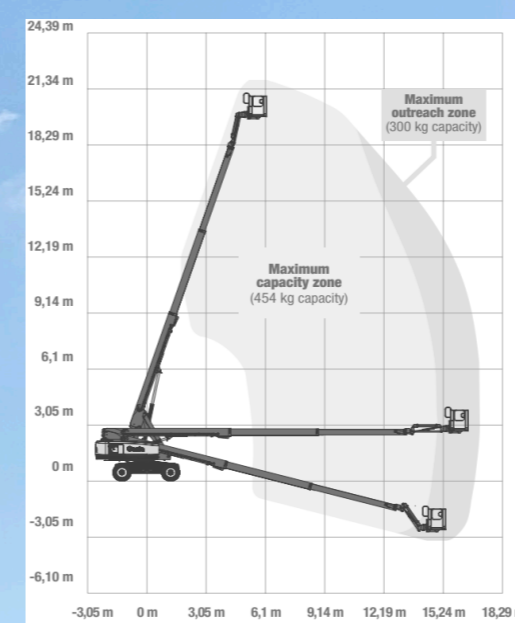

ZELFRIJDENDE TELESCOOP HOOGWERKER

Merk	Type	Werk-hoogte	Horizontale reikwijdte	Platform-hoogte	Platform afmeting	Max werklust	Specificaties	Transport-afmeting	Totaal gewicht	Prijs per 1/2 dag*	Prijs per dag*	Prijs per week*
		m	m	m	m	kg		l x b x h (m)	kg			
Genie	S45	15,72	11,18	13,72	1,83 x 0,76	227	D - 4 - Z B	6,8 x 2,24 x 2,49	7005	€ 175	€ 265	€ 800
Genie	S65 XC	21,81	16,51	19,81	2,44 x 0,91	454/300	D - 4 - Z B	7,8 x 2,49 x 2,81	11412	€ 255	€ 385	€ 1155
Mani-tou	280 TJ	27,73	21,45	25,73	2,30 x 0,90	350/240		8,09 x 2,48 x 2,73	16500	€ 320	€ 475	€ 1425

GENIE S45

GENIE S65

MANITOU 280 TJ

GENIE S45 / GENIE S45 XL

HOOGWERKERS & STEIGERS

ZELFRIJDENDE TELESCOOP HOOGWERKER OP RUPS

Merk	Type	Werk-hoogte	Horizontale reikwijdte	Platform-hoogte	Platform-afmeting	Max werklust	Specificaties	Transport-afmeting	Totaal gewicht	Prijs per 1/2 dag*	Prijs per dag*	Prijs per week*
		m	m	m	m	kg		l x b x h (m)	kg			
Genie	S45 XC	15,56	11,02	13,56	1,83 x 0,76	300/454	D - 4	7,37 x 2,46 x 2,56	7779	€ 235	€ 350	€ 1050
	TRAX											