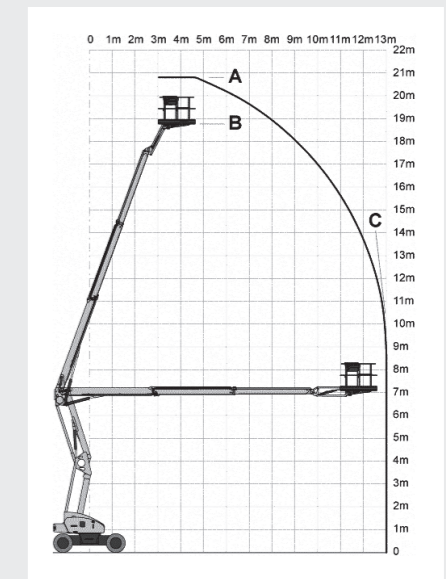

GENIE Z33/18

GENIE Z34

GENIE Z45

NIFTYLIFT HR17 HYBRIDE

GENIE Z51

NIFTYLIFT HR21D & HR21 HYBRIDE

(KNIK-)TELESCOOP HOOGWERKER AUTO

Merk	Type	Werk- hoogte	Horizontale reikwijdte	Platform- hoogte	Platform- afmeting	Max werklast	Specifi- caties	Transport- afmeting	Totaal gewicht	Prijs	Prijs	Prijs
										per 1/2dag*	per dag*	per week*
Multitel	MT 162EX	16,15	11,50	14,15	1,40 x 0,70	300	D- EW - R1	6,99 x 2,20 x 2,88	3425	€ 180	€ 275	€ 1100
Multitel	MT MTE230	23	16	21	1,40 x 0,70	300	D- EW - R1	7,62 x 2,20 x 2,89	3425	€ 220	€ 330	€ 1320
Socage	25D Extreme	24,5	12,7	22,5	1,40 x 0,70	300	D- EW - R1	6,79 x 2,10 x 2,49	3500	€ 250	€ 375	€ 1500