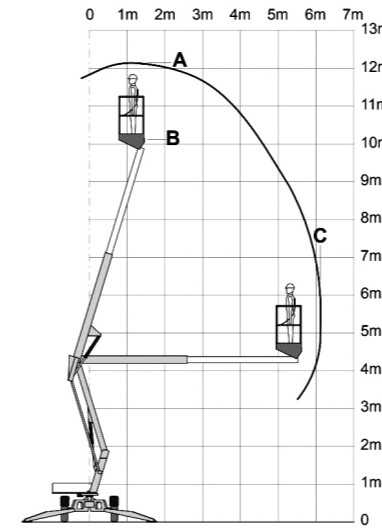

MULTITEL 162EX

MULTITEL MTE230

NIFTYLIFT NL120

NIFTYLIFT 150T

NIFTYLIFT NL170

AANHANGERHOOGWERKER

Merk	Type	Werk- hoogte	Horizontale reikwijdte	Platform- hoogte	Platform- afmeting	Max werklast	Specifi- caties	Transportafmeting	Totaal gewicht	Prijs per 1/2 dag*	Prijs per dag*	Prijs per week*	
		m	m	m	m	kg		l x b x h (m)	kg				
Niftylift	NL120	12,2	6,1	10,2	0,65 x 1,10	200	EA-R2	4,50 x 1,50 x 1,90	1400	€ 95	€ 145	€ 435	🌱
Niftylift	150T	14,7	7,55	12,70	0,70 x 1,40	225	EA-R2	5,55 x 1,60 x 2,00	1775	€ 115	€ 175	€ 525	🌱
Niftylift	NL170	17,1	8,8	15,1	0,66 x 1,10	200	EA-R2	6,20 x 1,65 x 2,15	2180	€ 130	€ 195	€ 585	🌱