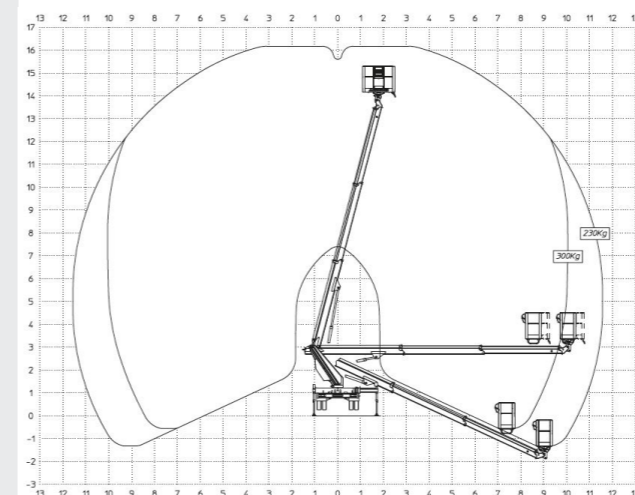

MULTITEL 162EX