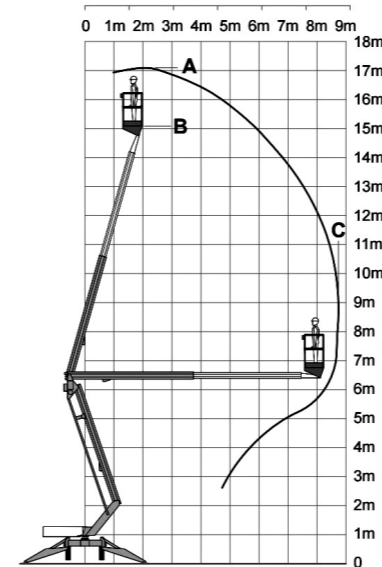

MULTITEL 162EX

MULTITEL MTE230

NIFTYLIFT NL120

NIFTYLIFT 150T

NIFTYLIFT NL170

AANHANGERHOOGWERKER

Merk	Type	Werk- hoogte	Horizontale reikwijdte	Platform- hoogte	Platform- afmeting	Max werklast	Specifi- caties	Transportafmeting	Totaal gewicht	Prijs per 1/2 dag*	Prijs per dag*	Prijs per week*	
		m	m	m	m	kg		l x b x h (m)	kg				
Niftylift	NL120	12,2	6,1	10,2	0,65 x 1,10	200	EA-R2	4,50 x 1,50 x 1,90	1400	€ 95	€ 145	€ 435	🌱
Niftylift	150T	14,7	7,55	12,70	0,70 x 1,40	225	EA-R2	5,55 x 1,60 x 2,00	1775	€ 115	€ 175	€ 525	🌱
Niftylift	NL170	17,1	8,8	15,1	0,66 x 1,10	200	EA-R2	6,20 x 1,65 x 2,15	2180	€ 130	€ 195	€ 585	🌱