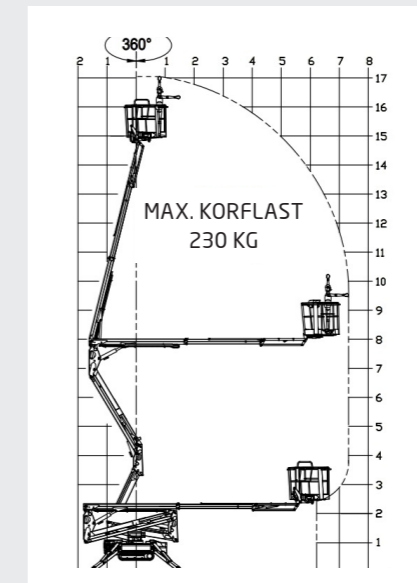

LIGHTLIFT 17,75