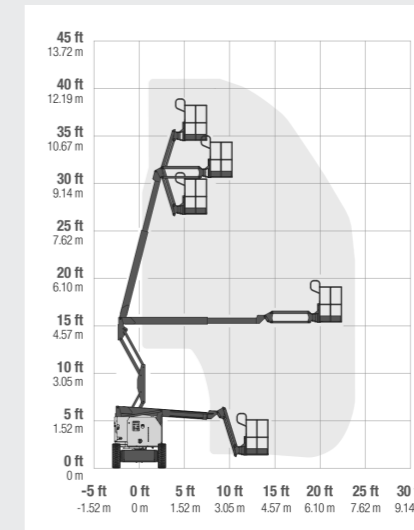

ZELFRIJDENDE KNIKTELESCOOP HOOGWERKER

Merk	Type	Werk- hoogte	Horizontale reikwijdte	Platform- hoogte	Platform- afmeting	Max werklast	Specificaties	Transport- afmeting	Totaal gewicht	Prijs per 1/2 dag*	Prijs per dag*	Prijs per week*
		m	m	m	m	kg		l x b x h (m)	kg			
Genie	Z-33/18	12	5,57	10	1,17 x 0,76	200	E - 2 - BN - BI	4,17 x 1,50 x 1,98	3665	€ 120	€ 180	€ 540
Genie	Z34/22 DC	12,52	6,78	10,52	1,42 x 0,76	227	E - 2 - BN - BI	4,11 x 1,85 x 2,29	4893	€ 120	€ 180	€ 540
Genie	Z45/25 JRT	16,05	7,52	14,05	1,83 x 0,76	227	D - 4 - ZB - BI	6,65 x 2,29 x 2,13	6460	€ 160	€ 240	€ 720
Niftylift	HR17 HYBRIDE	17,20	9,40	15,20	1,80 x 0,85	225	H - 4 - BN	4,80 x 2,00 x 2,10	5000	€ 220	€ 330	€ 990
Genie	Z51/30 JRT	17,59	9,37	15,59	1,83 x 0,76	227	D - 4 - ZB - BI	7,58 x 2,29 x 2,13	7394	€ 195	€ 280	€ 840
Niftylift	HR21D	20,80	12,80	18,80	1,70 x 0,80	250	D - 4 - ZB	5,30 x 2,28 x 2,15	6640	€ 235	€ 350	€ 1050
Niftylift	HR21 HYBRIDE	20,80	12,80	18,80	1,70 x 0,80	250	H - 4 - BN	5,30 x 2,28 x 2,15	6640	€ 265	€ 400	€ 1200

= duurzame keuze - H = hybride - D = Diesel - E = Elektrisch - 2 = 2x4 Ruw Terrein - 4 = 4x4 Ruw Terrein - Z B = Zwarte banden - BN = Banden non marking - BI = Binnendraaier

* Prijzen zijn exclusief WA casco verzekering, eigen risico € 2.000,- excl. BTW per schadegeval. Bij diverse machines wordt er een casco verzekering afgesloten. De kosten hiervoor zijn 8% van de bruto huursom. Prijzen zijn exclusief BTW, transport en eventuele schoonmaakkosten. Het weektarief is gebaseerd op 5 dagen. Het weekend tarief bedraagt anderhalf keer het dagtarief.

GENIE Z34