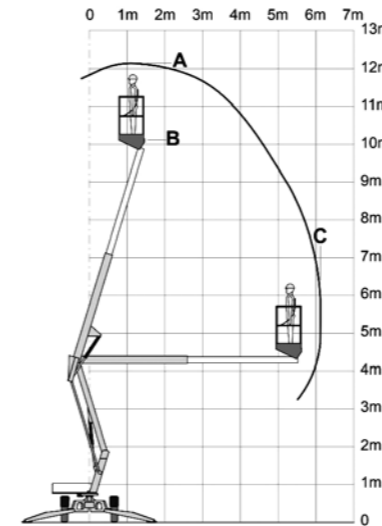

SOCAGE T420

SOCAGE 23T

**NIFTYLIFT NL120**

**NIFTYLIFT 150T**

**NIFTYLIFT NL170**

**AANHANGERHOOGERWERKER**

Merk	Type	Werk- hoogte	Horizontale reikwijdte	Platform- hoogte	Platform- afmeting	Max werklast	Specifi- caties	Transportafmeting	Totaal gewicht	Prijs per 1/2 dag*	Prijs per dag*	Prijs per week*	
		m	m	m	m	kg		l x b x h (m)	kg				
Niftylift	NL120	12,2	6,1	10,2	0,65 x 1,10	200	EA-R2	4,50 x 1,50 x 1,90	1400	€ 75	€ 130	€ 390	
Niftylift	150T	14,7	7,55	12,70	0,70 x 1,40	225	EA-R2	5,55 x 1,60 x 2,00	1775	€ 90	€ 155	€ 465	
Niftylift	NL170	17,1	8,8	15,1	0,66 x 1,10	200	EA-R2	6,20 x 1,65 x 2,15	2180	€ 95	€ 165	€ 495	