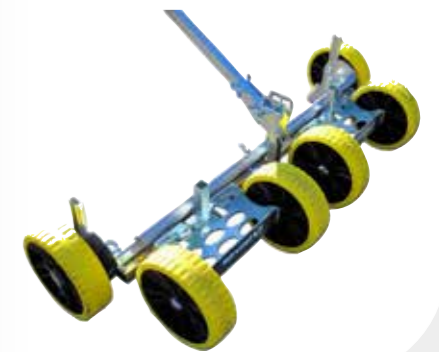

## AFREISYSTEEM 70 - 210 CM

Merk/type	Gewicht	Werkbreedte	Wielen verstelbaar	Prijs per 1/2 dag*	Prijs per dag*	Prijs per week*
	kg	cm	mm	€	€	€
Probst Levelfix LF70/120	22	70 - 120	-40 / +120	€ 25	€ 25	€ 65
Probst Levelfix LF120/210	32	120 - 210	-40 / +120	€ 30	€ 30	€ 75