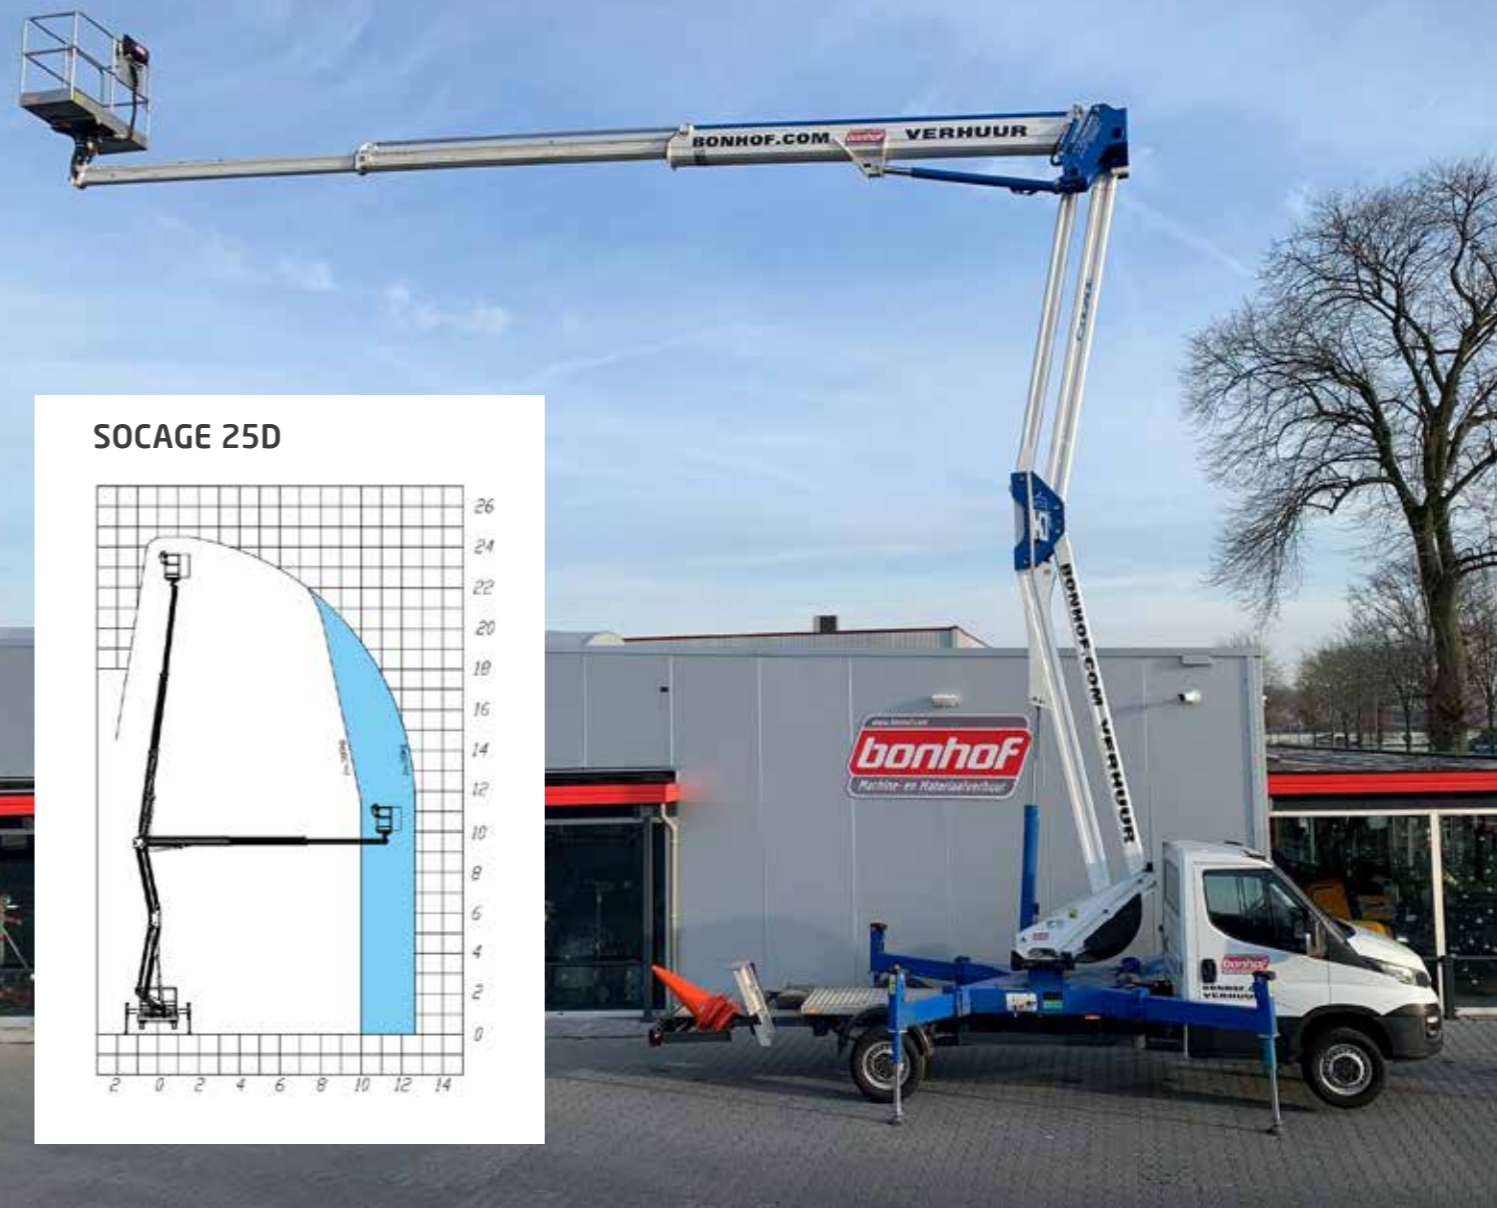

GENIE Z33/18

GENIE Z45

NIFTYLIFT HR17 HYBRIDE

GENIE Z51

NIFTYLIFT HR21D & HR21 HYBRIDE

(KNIK-)TELESCOOP HOOGWERKER AUTO

Merck	Type	Werk-hoogte	Horizontale reikwijdte	Platform-hoogte	Platform-afmeting	Max werklust	Specificaties	Transport-afmeting	Totaal gewicht	Prijs per 1/2dag*	Prijs per dag*	Prijs per week*
		m	m	m	m	kg		l x b x h (m)	kg			
Socage	T420	20	10,6	18	1,40 x 0,70	300	D- EW - R1	7,25 x 2,10 x 2,95	3500	€ 180	€ 300	€ 1200
Socage	23T	23,1	13,5	21,1	1,40 x 0,70	300	D- EW - R1	7,25 x 2,10 x 2,89	3500	€ 200	€ 330	€ 1320
Socage	25D Extreme	24,5	12,7	22,5	1,40 x 0,70	300	D- EW - R1	6,79 x 2,10 x 2,49	3500	€ 225	€ 375	€ 1500