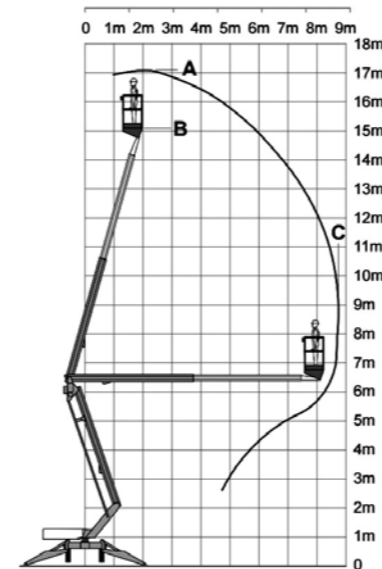

SOCAGE T420

SOCAGE 23T

**NIFTYLIFT NL120**

**NIFTYLIFT 150T**

**NIFTYLIFT NL170**

**AANHANGERHOOGERWERKER**

Merk	Type	Werk- hoogte	Horizontale reikwijdte	Platform- hoogte	Platform- afmeting	Max werklast	Specifi- caties	Transportafmeting	Totaal gewicht	Prijs per 1/2 dag*	Prijs per dag*	Prijs per week*	
		m	m	m	m	kg		l x b x h (m)	kg				
Niftylift	NL120	12,2	6,1	10,2	0,65 x 1,10	200	EA-R2	4,50 x 1,50 x 1,90	1400	€ 75	€ 130	€ 390	
Niftylift	150T	14,7	7,55	12,70	0,70 x 1,40	225	EA-R2	5,55 x 1,60 x 2,00	1775	€ 90	€ 155	€ 465	
Niftylift	NL170	17,1	8,8	15,1	0,66 x 1,10	200	EA-R2	6,20 x 1,65 x 2,15	2180	€ 95	€ 165	€ 495	