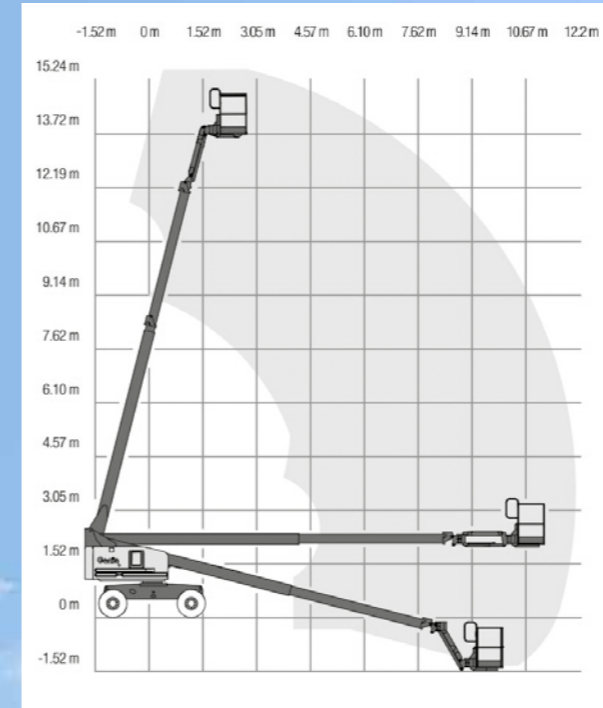

## RUW TERREIN SCHAARHOOGWERKERS

Merk	Type	Werk- hoogte	Platform- hoogte	Platform- afmeting	Max werklast	Specificaties	Transport- afmeting	Totaal gewicht	Prijs per 1/2 dag*	Prijs per dag*	Prijs per week*	
		m	m	l x b (m)	kg		l x b x h (m)	kg				
Genie	2669DC	9,70	7,70	4,31/2,79 x 1,60	680	E - GE - 2 - Z B	3,76 x 1,75 x 2,59/1,92	3989	€ 90	€ 150	€ 450	🌱
Genie	3390RT	11,94	9,94	3,98/6,57 x 1,83	1134	D - GE - 4 - Z B	4,88 x 2,29 x 2,77 x 1,55	1308	€ 120	€ 200	€ 600	

GENIE S45 / GENIE S45 XL

ZELFRIJDENDE TELESCOOP HOOGWERKER

Merk	Type	Werk-hoogte	Horizontale reikwijdte	Platform-hoogte	Platform afmeting	Max werklust	Specificaties	Transport-afmeting	Totaal gewicht	Prijs per 1/2 dag*	Prijs per dag*	Prijs per week*
		m	m	m	m	kg		l x b x h (m)	kg			
Genie	S45	15,72	11,18	13,72	1,83 x 0,76	227	D - 4 - Z B	6,8 x 2,24 x 2,49	7005	€ 150	€ 225	€ 675
Genie	S45 XL	15,72	11,18	13,72	2,5 x 0,76	227	D - GE - 4 - Z B	6,8 x 2,24 x 2,49	7005	€ 150	€ 225	€ 675
Genie	S65 XC	21,81	16,51	19,81	2,44 x 0,91	454/300	D - 4 - Z.B	7,8 x 2,49 x 2,81	11412	€ 230	€ 350	€ 1050