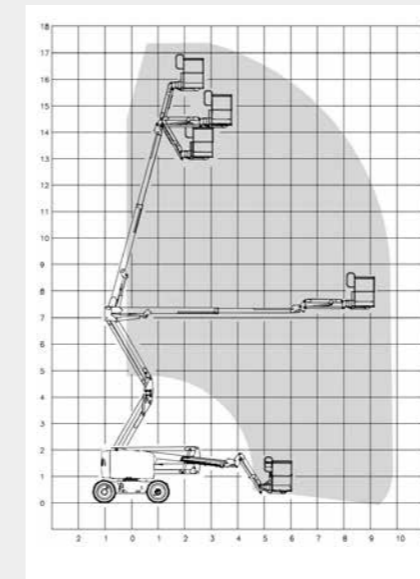

GENIE Z33/18

GENIE Z45

NIFTYLIFT HR17 HYBRIDE

GENIE Z51

NIFTYLIFT HR21D & HR21 HYBRIDE

(KNIK-)TELESCOOP HOOGWERKER AUTO

Merck	Type	Werk-hoogte	Horizontale reikwijdte	Platform-hoogte	Platform-afmeting	Max werklust	Specificaties	Transport-afmeting	Totaal gewicht	Prijs per 1/2dag*	Prijs per dag*	Prijs per week*
		m	m	m	m	kg		l x b x h (m)	kg			
Socage	T420	20	10,6	18	1,40 x 0,70	300	D- EW - R1	7,25 x 2,10 x 2,95	3500	€ 180	€ 300	€ 1200
Socage	23T	23,1	13,5	21,1	1,40 x 0,70	300	D- EW - R1	7,25 x 2,10 x 2,89	3500	€ 200	€ 330	€ 1320
Socage	25D Extreme	24,5	12,7	22,5	1,40 x 0,70	300	D- EW - R1	6,79 x 2,10 x 2,49	3500	€ 225	€ 375	€ 1500