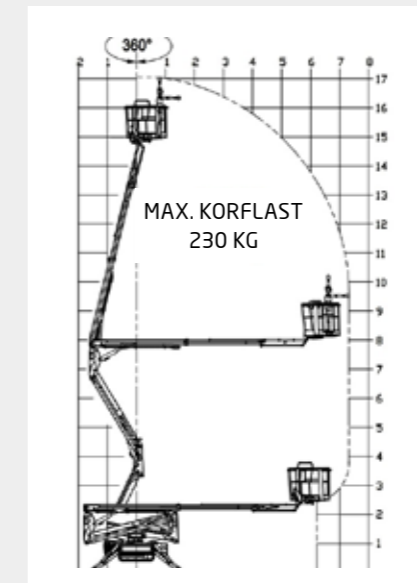

LIGHTLIFT 17,75