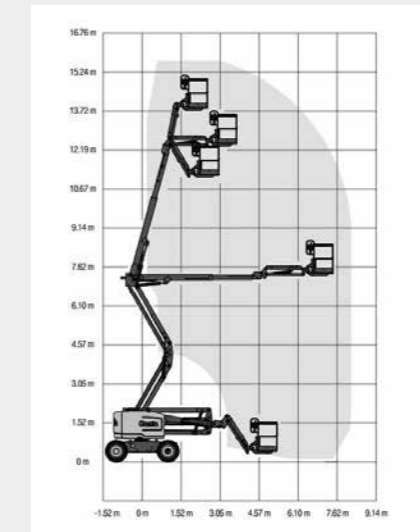

ZELFRIJDENDE KNIKTELESCOOP HOOGWERKER

Merk	Type	Werk-hoogte	Horizontale reikwijdte	Platform-hoogte	Platform-afmeting	Max werklust	Specificaties	Transport-afmeting	Totaal gewicht	Prijs per 1/2 dag*	Prijs per dag*	Prijs per week*
		m	m	m	m	kg		l x b x h (m)	kg	€	€	€
Genie	Z-33/18	12	5,57	10	1,17 x 0,76	200	E - 2 - BN - BI	4,17 x 1,50 x 1,98	3665	€ 100	€ 150	€ 450
Genie	Z45/25 JRT	16,05	7,52	14,05	1,83 x 0,76	227	D - 4 - ZB - BI	6,65 x 2,29 x 2,13	6460	€ 120	€ 200	€ 600
Niftylift	HR17 HYBRIDE	17,20	9,40	15,20	1,80 x 0,85	225	H - 4 - BN	4,80 x 2,00 x 2,10	5000	€ 190	€ 290	€ 870
Genie	Z51/30 JRT	17,59	9,37	15,59	1,83 x 0,76	227	D - 4 - ZB - BI	7,58 x 2,29 x 2,13	7394	€ 150	€ 250	€ 750
Niftylift	HR21D	20,80	12,80	18,80	1,70 x 0,80	250	D - 4 - ZB	5,30 x 2,28 x 2,15	6640	€ 210	€ 310	€ 930
Niftylift	HR21 HYBRIDE	20,80	12,80	18,80	1,70 x 0,80	250	H - 4 - BN	5,30 x 2,28 x 2,15	6640	€ 240	€ 360	€ 1080

🌱 = duurzame keuze - H = hybride - D = Diesel - E = Elektrisch - 2 = 2x4 Ruw Terrein - 4 = 4x4 Ruw Terrein - Z B = Zwarte banden - BN = Banden non marking - BI = Binnendraaier

* Prijzen zijn exclusief WA casco verzekering, eigen risico € 1.000,- excl. BTW per schadegeval. Bij diverse machines wordt er een casco verzekering afgesloten. De kosten hiervoor zijn 8% van de bruto huursom. Prijzen zijn exclusief BTW, transport en eventuele brandstof en schoonmaakkosten. Het weektarief is gebaseerd op 5 dagen. Het weekend tarief bedraagt anderhalf keer het dagtarief.

GENIE Z45