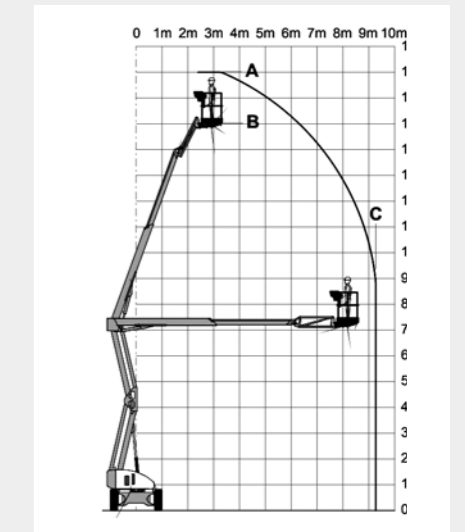

NIFTYLIFT HR17 HYBRIDE