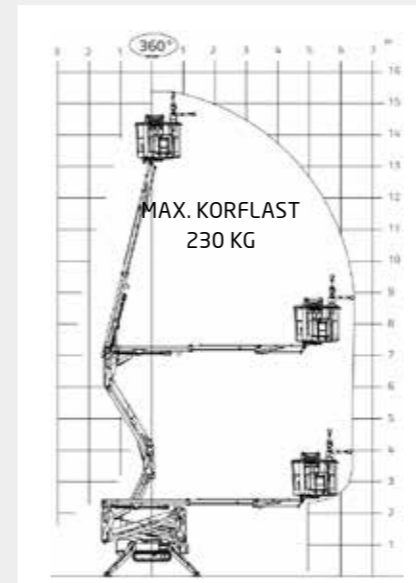

SPIN/RUPSHOOGWERKER

Merk	Type	Werk- hoogte m	Horizontale reikwijdte m	Platform- hoogte m	Platform- afmeting m	Max werklast kg	Specifi- caties	Transport- afmeting l x b x h (m)	Totaal gewicht kg	Prijs per 1/2 dag*	Prijs per dag*	Prijs per week*	
Hinowa	Lightlift 15,7 Performance III S	15,4	6,6	13,4	0,70 x 1,30	230	BE-EV-EW- RV-RN	4,02 x 0,75 x 1,99	1950	€ 160	€ 265	€ 795	
Hinowa	Lightlift 17,75 Performance III S	17	7,5	15	0,70 x 1,30	230	BE-EV-EW- RV-RN	4,53 x 0,80 x 2,00	2230	€ 185	€ 310	€ 930	
Hinowa	Lightlift 20,10 Performance III S	20	9,7	18	0,69 x 1,34	230	BE-EV-EW- RV-RN	5,11 x 0,80 x 2,00	2880	€ 230	€ 380	€ 1140	

= duurzame keuze - BE =Benzine - EV =Electro 230V - EW =230V in werkbak - RV =Rupsversnelling - RN = Rups Non Marking

LIGHTLIFT 15,7