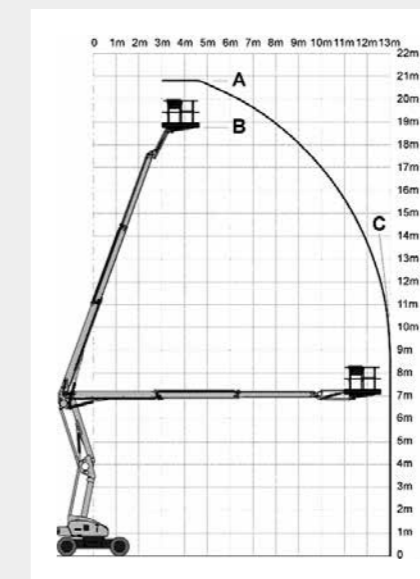

GENIE Z33/18

GENIE Z45

NIFTYLIFT HR17 HYBRIDE

GENIE Z51

NIFTYLIFT HR21D & HR21 HYBRIDE

(KNIK-)TELESCOOP HOOGWERKER AUTO

Merck	Type	Werk-hoogte	Horizontale reikwijdte	Platform-hoogte	Platform-afmeting	Max werklust	Specificaties	Transport-afmeting	Totaal gewicht	Prijs per 1/2dag*	Prijs per dag*	Prijs per week*
		m	m	m	m	kg		l x b x h (m)	kg			
Socage	T420	20	10,6	18	1,40 x 0,70	300	D- EW - R1	7,25 x 2,10 x 2,95	3500	€ 180	€ 300	€ 1200
Socage	23T	23,1	13,5	21,1	1,40 x 0,70	300	D- EW - R1	7,25 x 2,10 x 2,89	3500	€ 200	€ 330	€ 1320
Socage	25D Extreme	24,5	12,7	22,5	1,40 x 0,70	300	D- EW - R1	6,79 x 2,10 x 2,49	3500	€ 225	€ 375	€ 1500