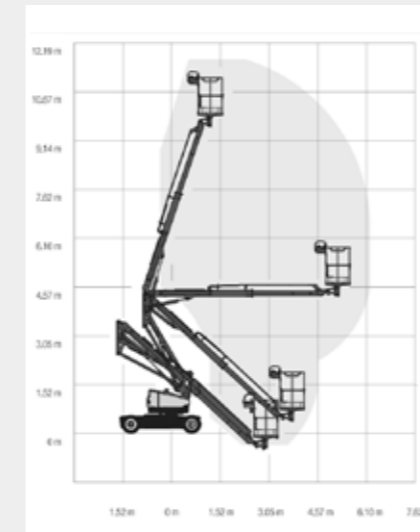

ZELFRIJDENDE KNIKTELESCOOP HOOGWERKER

Merk	Type	Werk-hoogte	Horizontale reikwijdte	Platform-hoogte	Platform-afmeting	Max werklust	Specificaties	Transport-afmeting	Totaal gewicht	Prijs per 1/2 dag*	Prijs per dag*	Prijs per week*
		m	m	m	m	kg		l x b x h (m)	kg	€	€	€
Genie	Z-33/18	12	5,57	10	1,17 x 0,76	200	E - 2 - BN - BI	4,17 x 1,50 x 1,98	3665	€ 100	€ 150	€ 450
Genie	Z45/25 JRT	16,05	7,52	14,05	1,83 x 0,76	227	D - 4 - ZB - BI	6,65 x 2,29 x 2,13	6460	€ 120	€ 200	€ 600
Niftylift	HR17 HYBRIDE	17,20	9,40	15,20	1,80 x 0,85	225	H - 4 - BN	4,80 x 2,00 x 2,10	5000	€ 190	€ 290	€ 870
Genie	Z51/30 JRT	17,59	9,37	15,59	1,83 x 0,76	227	D - 4 - ZB - BI	7,58 x 2,29 x 2,13	7394	€ 150	€ 250	€ 750
Niftylift	HR21D	20,80	12,80	18,80	1,70 x 0,80	250	D - 4 - ZB	5,30 x 2,28 x 2,15	6640	€ 210	€ 310	€ 930
Niftylift	HR21 HYBRIDE	20,80	12,80	18,80	1,70 x 0,80	250	H - 4 - BN	5,30 x 2,28 x 2,15	6640	€ 240	€ 360	€ 1080

🌱 = duurzame keuze - H = hybride - D = Diesel - E = Elektrisch - 2 = 2x4 Ruw Terrein - 4 = 4x4 Ruw Terrein - Z B = Zwarte banden - BN = Banden non marking - BI = Binnendraaier

* Prijzen zijn exclusief WA casco verzekering, eigen risico € 1.000,- excl. BTW per schadegeval. Bij diverse machines wordt er een casco verzekering afgesloten. De kosten hiervoor zijn 8% van de bruto huursom. Prijzen zijn exclusief BTW, transport en eventuele brandstof en schoonmaakkosten. Het weektarief is gebaseerd op 5 dagen. Het weekend tarief bedraagt anderhalf keer het dagtarief.

GENIE Z33/18