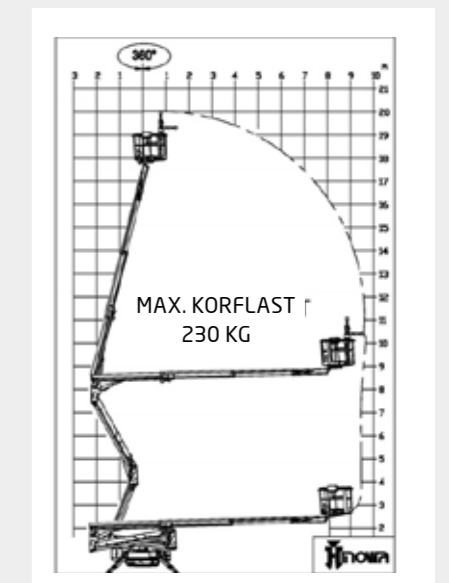

LIGHTLIFT 20,10