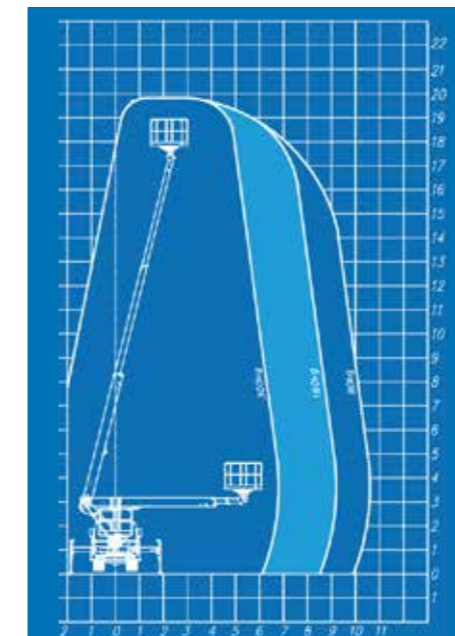

(KNIK-)TELESCOOP HOOGWERKER AUTO

Merck	Type	Werk-hoogte	Horizontale reikwijdte	Platform-hoogte	Platform-afmeting	Max werklust	Specificaties	Transport-afmeting	Totaal gewicht	Prijs per 1/2dag*	Prijs per dag*	Prijs per week*
		m	m	m	m	kg		l x b x h (m)	kg			
Socage	T420	20	10,6	18	1,40 x 0,70	300	D- EW - R1	7,25 x 2,10 x 2,95	3500	€ 180	€ 300	€ 1200
Socage	23T	23,1	13,5	21,1	1,40 x 0,70	300	D- EW - R1	7,25 x 2,10 x 2,89	3500	€ 200	€ 330	€ 1320
Socage	25D Extreme	24,5	12,7	22,5	1,40 x 0,70	300	D- EW - R1	6,79 x 2,10 x 2,49	3500	€ 225	€ 375	€ 1500

D=Diesel - EW=230 v. in werkbak - R1 = B-rijbewijs

* Prijzen zijn exclusief WA casco verzekering, eigen risico € 1.000,- excl. BTW per schadegeval. Bij diverse machines wordt er een casco verzekering afgesloten. De kosten hiervoor zijn 8% van de bruto huursom. Prijzen zijn exclusief BTW, transport en eventuele brandstof en schoonmaakkosten. Het weektarief is gebaseerd op 5 dagen. Het weekend tarief bedraagt anderhalf keer het dagtarief.

SOCAGE T420