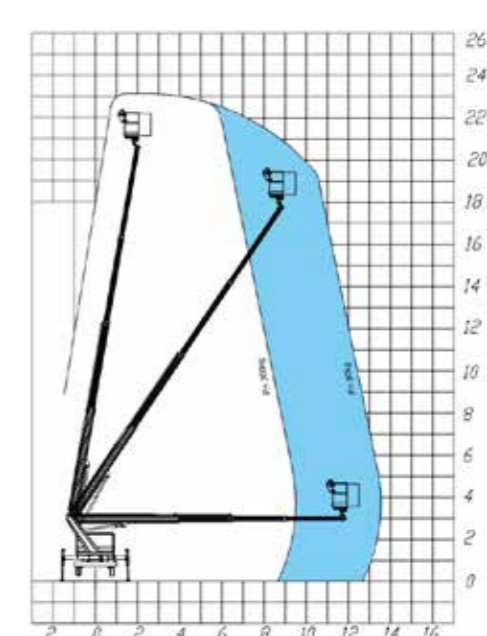

(KNIK-)TELESCOOP HOOGWERKER AUTO

Merck	Type	Werk-hoogte	Horizontale reikwijdte	Platform-hoogte	Platform-afmeting	Max werklust	Specificaties	Transport-afmeting	Totaal gewicht	Prijs per 1/2dag*	Prijs per dag*	Prijs per week*
		m	m	m	m	kg		l x b x h (m)	kg			
Socage	T420	20	10,6	18	1,40 x 0,70	300	D- EW - R1	7,25 x 2,10 x 2,95	3500	€ 180	€ 300	€ 1200
Socage	23T	23,1	13,5	21,1	1,40 x 0,70	300	D- EW - R1	7,25 x 2,10 x 2,89	3500	€ 200	€ 330	€ 1320
Socage	25D Extreme	24,5	12,7	22,5	1,40 x 0,70	300	D- EW - R1	6,79 x 2,10 x 2,49	3500	€ 225	€ 375	€ 1500

D=Diesel - EW=230 v. in werkbak - R1 = B-rijbewijs

* Prijzen zijn exclusief WA casco verzekering, eigen risico € 1.000,- excl. BTW per schadegeval. Bij diverse machines wordt er een casco verzekering afgesloten. De kosten hiervoor zijn 8% van de bruto huursom. Prijzen zijn exclusief BTW, transport en eventuele brandstof en schoonmaakkosten. Het weektarief is gebaseerd op 5 dagen. Het weekend tarief bedraagt anderhalf keer het dagtarief.

SOCAGE 23T