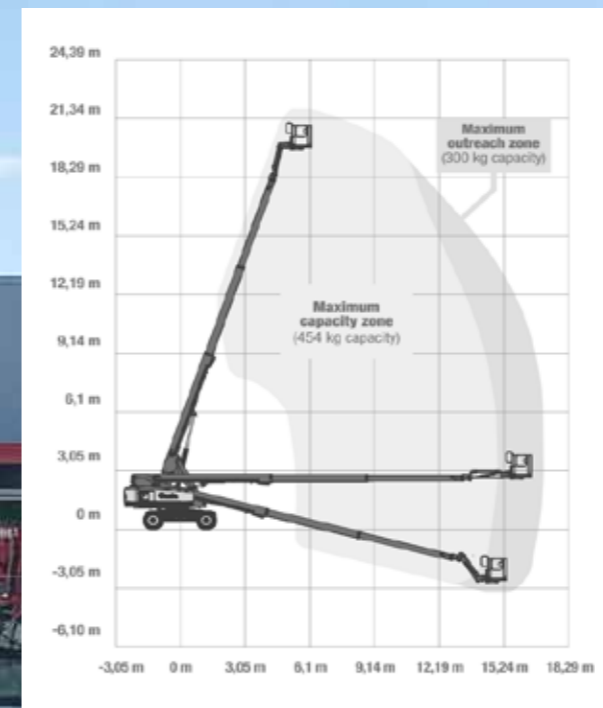

ZELFRIJDENDE TELESCOOP HOOGWERKER

Merk	Type	Werk-hoogte	Horizontale reikwijdte	Platform-hoogte	Platform afmeting	Max werklust	Specificaties	Transport-afmeting	Totaal gewicht	Prijs per 1/2 dag*	Prijs per dag*	Prijs per week*
		m	m	m	m	kg		l x b x h (m)	kg			
Genie	S45	15,72	11,18	13,72	1,83 x 0,76	227	D - 4 - Z B	6,8 x 2,24 x 2,49	7005	€ 150	€ 225	€ 675
Genie	S45 XL	15,72	11,18	13,72	2,5 x 0,76	227	D - GE - 4 - Z B	6,8 x 2,24 x 2,49	7005	€ 150	€ 225	€ 675
Genie	S65 XC	21,81	16,51	19,81	2,44 x 0,91	454/300	D - 4 - Z.B	7,8 x 2,49 x 2,81	11412	€ 230	€ 350	€ 1050

D = Diesel - GE = Generator - 4 = 4x4 Ruw Terrein - Z B = Zwarte banden

* Prijzen zijn exclusief WA casco verzekering, eigen risico € 1.000,- excl. BTW per schadegeval. Bij diverse machines wordt er een casco verzekering afgesloten. De kosten hiervoor zijn 8% van de bruto huursom. Prijzen zijn exclusief BTW, transport en eventuele brandstof en schoonmaakkosten. Het weektarief is gebaseerd op 5 dagen. Het weekend tarief bedraagt anderhalf keer het dagtarief.

GENIE S65 XC