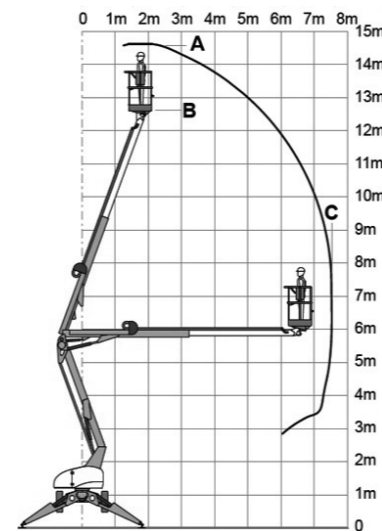

SOCAGE T420

SOCAGE 23T

**NIFTYLIFT NL120**

**NIFTYLIFT 150T**

**NIFTYLIFT NL170**

**AANHANGERHOOGERWERKER**

Merk	Type	Werk- hoogte	Horizontale reikwijdte	Platform- hoogte	Platform- afmeting	Max werklast	Specifi- caties	Transportafmeting	Totaal gewicht	Prijs per 1/2 dag*	Prijs per dag*	Prijs per week*	
		m	m	m	m	kg		l x b x h (m)	kg				
Niftylift	NL120	12,2	6,1	10,2	0,65 x 1,10	200	EA-R2	4,50 x 1,50 x 1,90	1400	€ 75	€ 130	€ 390	
Niftylift	150T	14,7	7,55	12,70	0,70 x 1,40	225	EA-R2	5,55 x 1,60 x 2,00	1775	€ 90	€ 155	€ 465	
Niftylift	NL170	17,1	8,8	15,1	0,66 x 1,10	200	EA-R2	6,20 x 1,65 x 2,15	2180	€ 95	€ 165	€ 495	